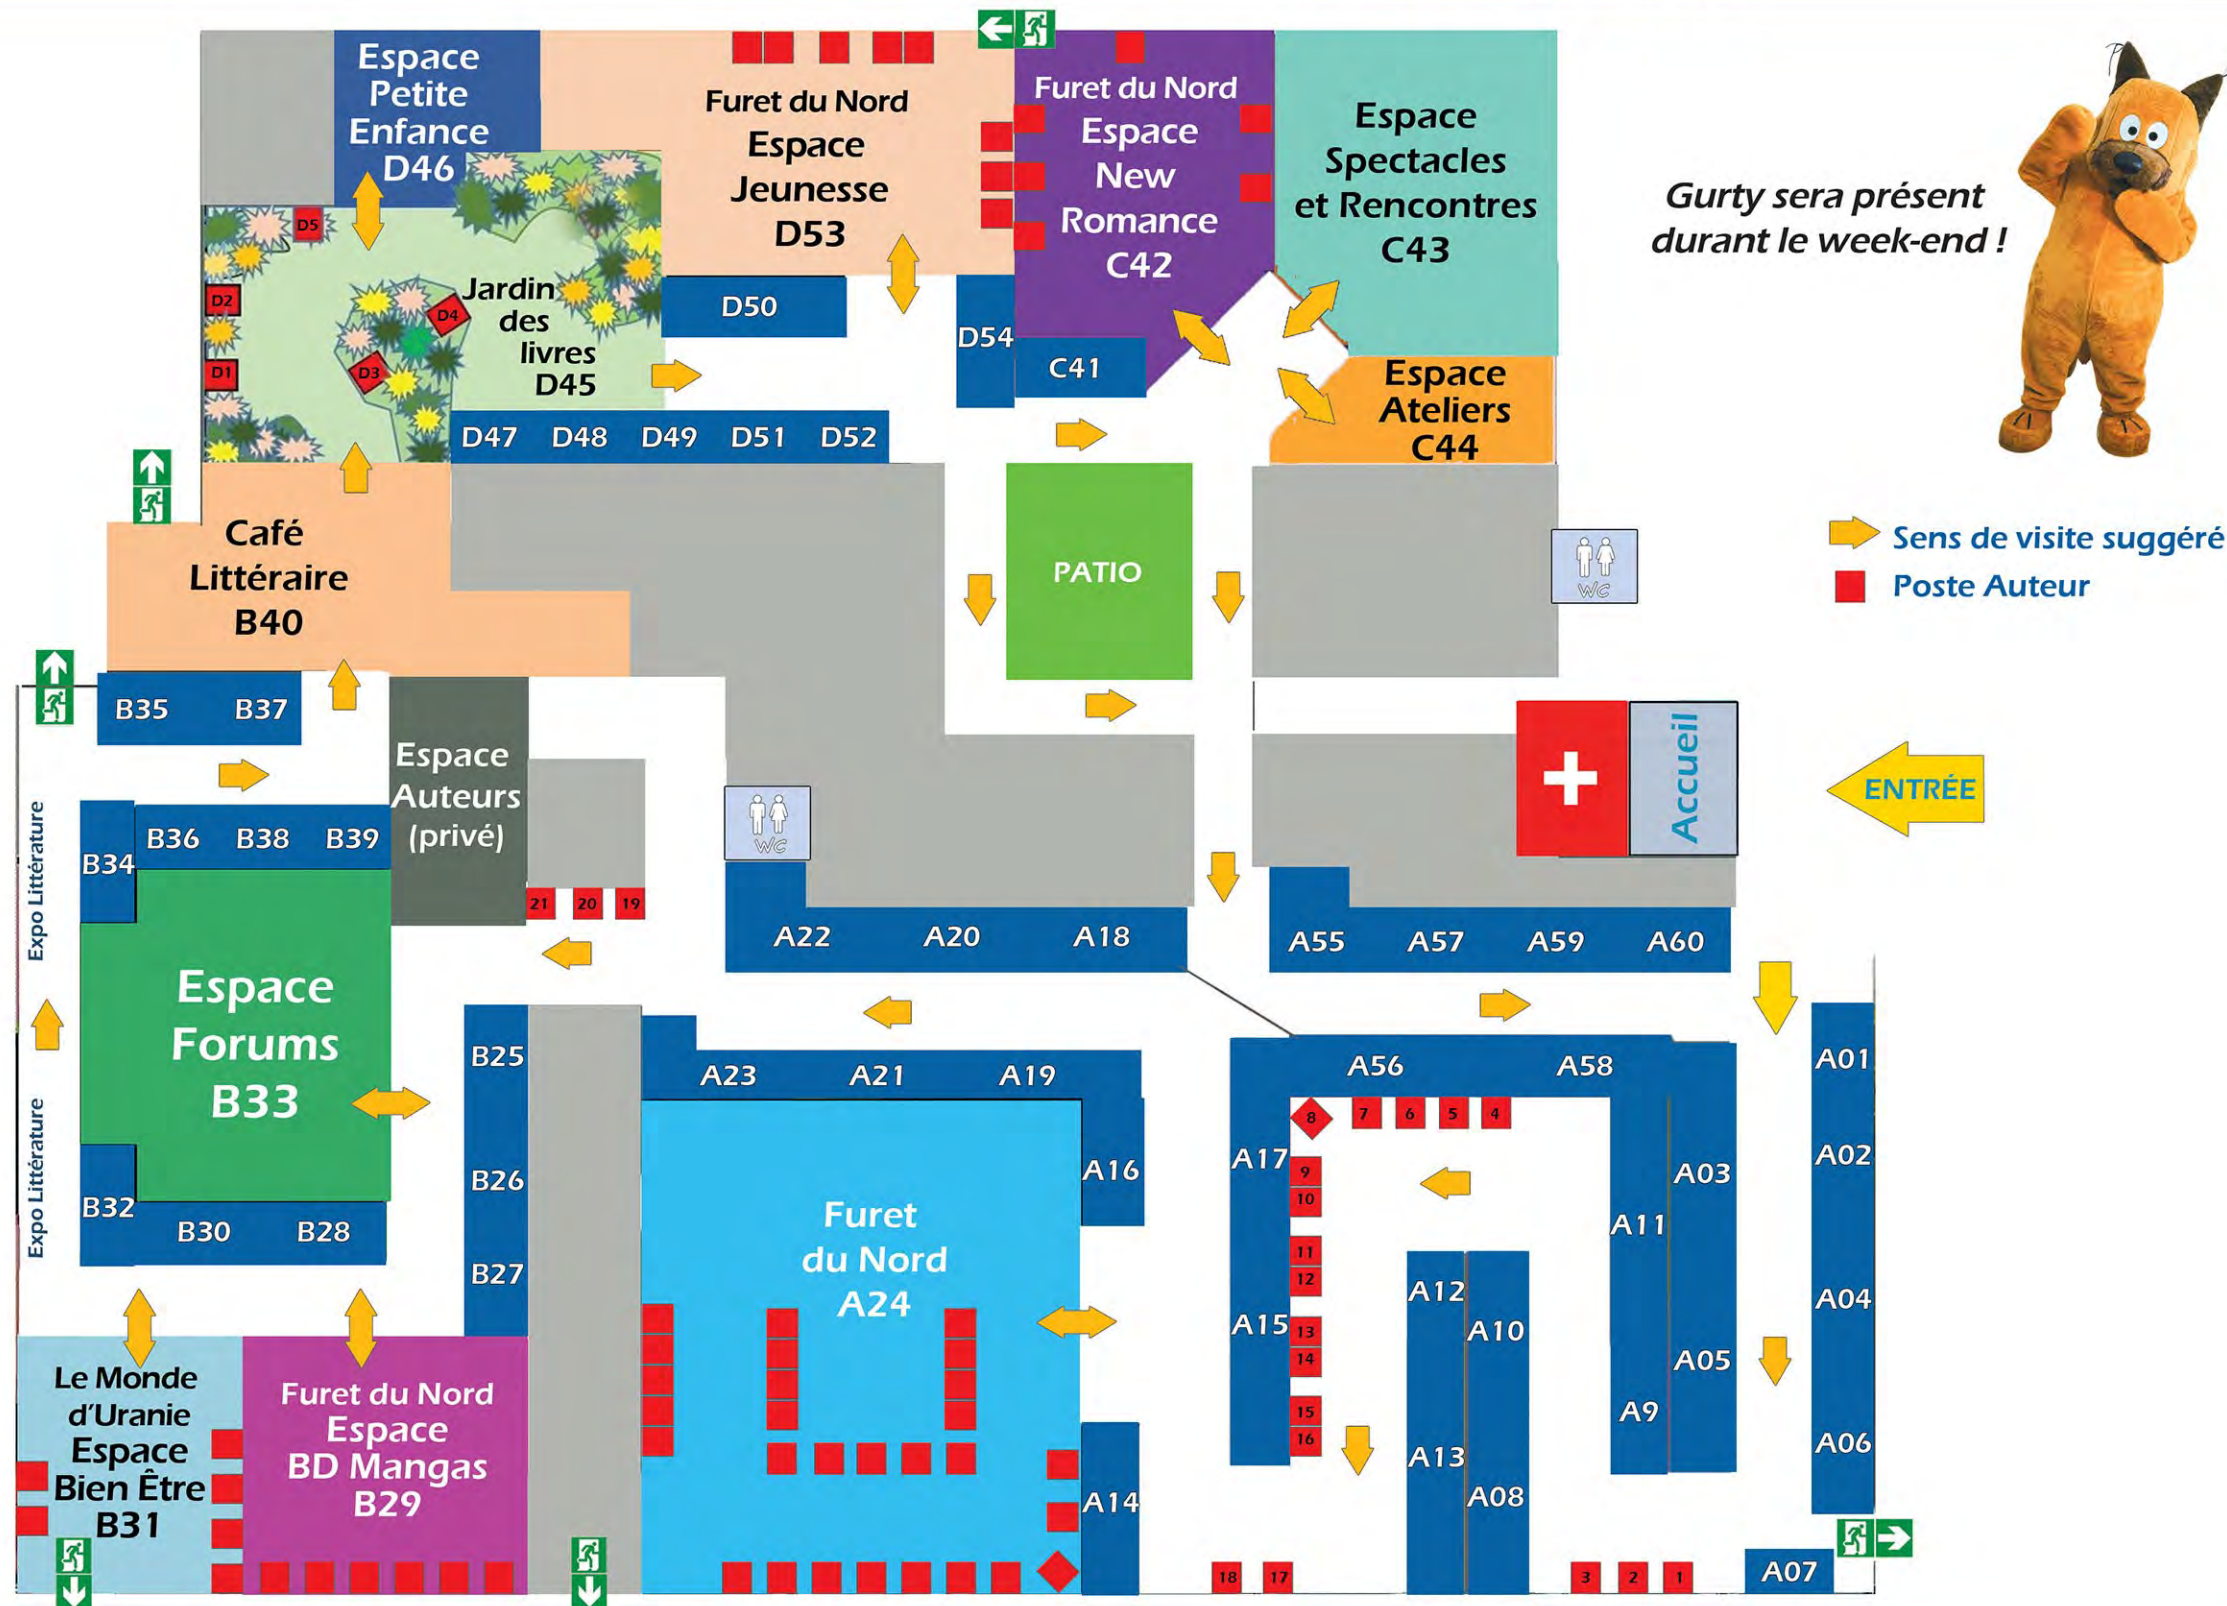

# Plan & Stands

Gurty sera présent  
durant le week-end !

➔ Sens de visite suggéré  
■ Poste Auteur

- A01 La Voix du Nord
- A02 Chantal Abraham et Jean-Pierre Souillart
- A03 Taurmada Éditions
- A04 Dklogue Éditions
- A05 Nombre7 Éditions
- A06 Rebelle Éditions
- A07 Les Compagnons Biographes
- A08 UEVI (Magellan-Transboreal-Ginkgo)
- A09 Okno Éditions
- A10 Drakkar Éditions
- A11 Phénix Noir
- A12 Indigraphe
- A13 Airvey Éditions
- A14 Éditions du Jasmin
- A15 Les Lumières de Lille
- A16 Citadelles & Mazenod
- A17 Les Éditions Nord Avril
- A18 Inceptio Éditions
- A19 Éditions Glyphe
- A20 Artois Presses Université
- A21 Éditions Henry
- A22 Lansdalls
- A23 MVO Éditions
- A24 Furet du Nord
- A55 Syndicat d'Initiative de Bondues
- A56 Aubane Éditions
- A57 Alzabane Éditions
- A58 Presses du Septentrion
- A59 Éditions Le Héron d'Argent
- A60 Éditions Chloé des Lys